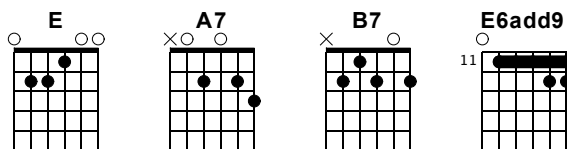

Delta Blues

Standard tuning

♩ = 120

(♩ = $\frac{3}{4}$)
E A7 E

A7 E

B7 A7 E E6add9